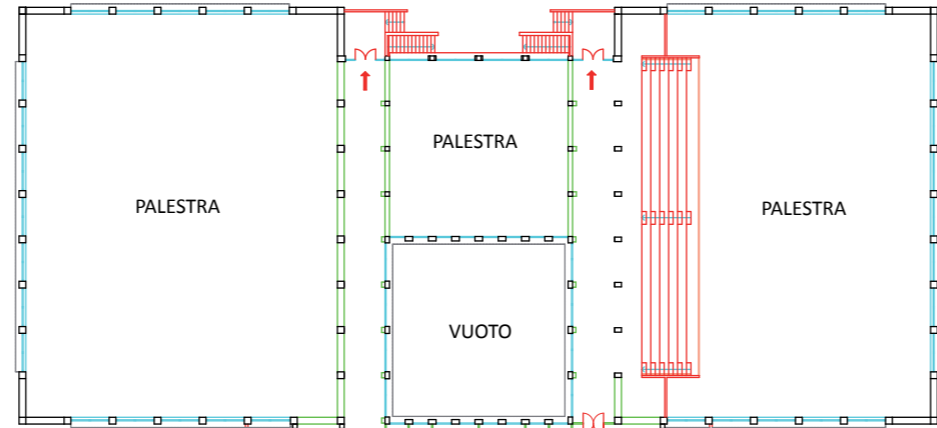

PIANO TERRA
SCHEMA COMPARTIMENTI

LEGENDA

- uscita verso l'alto
- uscita orizzontale
- uscita verso il basso
- AULA** Aula didattica
- Zone Liceo Vico
- T** Totem badge registro

IIS Falcone-Righi, v.le Italia 22/26, Corsico

Centro Omnicomprensivo Corsico – Piano Terra

Aule utilizzabili nella didattica
Comparti e numerazione aule

Dis.: Pio Cocomazzi

Planimetria PTR15

Data: 09/2025

Rev.: 16