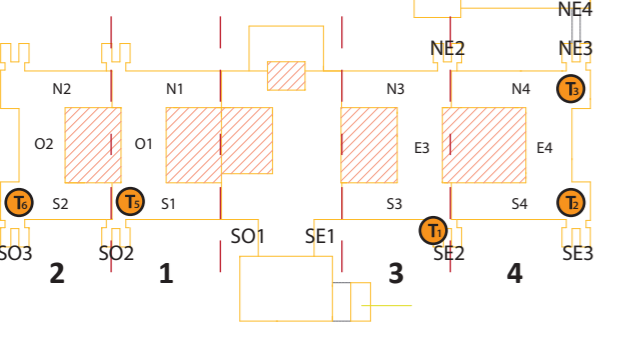

PIANO TERRA
SCHEMA COMPARTIMENTI

LEGENDA

- uscita verso l'alto
- uscita orizzontale
- uscita verso il basso
- AULA** Aula didattica
- Zone Liceo Vico
- T** Totem badge registro

IIS Falcone-Righi, v.le Italia 22/26, Corsico

Centro Omnicomprensivo Corsico – Piano Terra

Aule utilizzabili nella didattica
Comparti e numerazione aule

Dis.: Pio Cocomazzi

Planimetria PTR15

Data: 09/2025

Rev.: 16