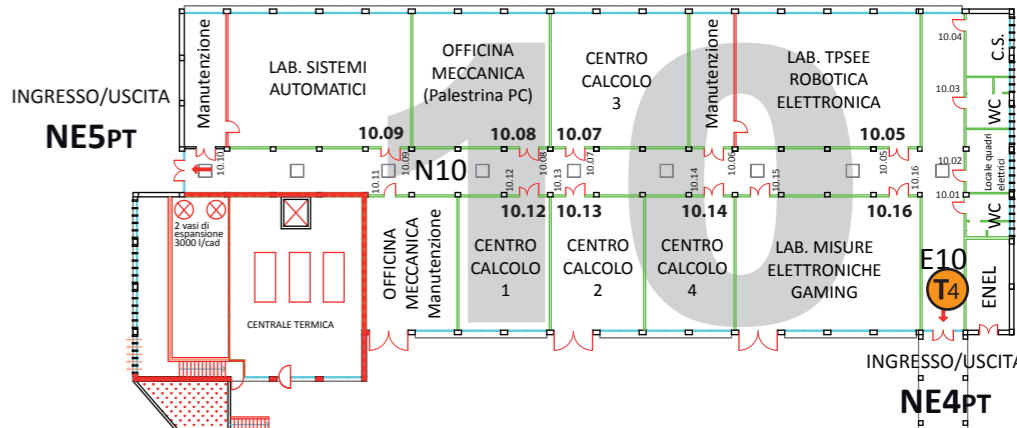

PIANO TERRA
SCHEMA COMPARTIMENTI

LEGENDA

- uscita verso l'alto
- uscita orizzontale
- uscita verso il basso
- AULA** Aula didattica
- Zone Liceo Vico
- T** Totem badge registro

IIS Falcone-Righi, v.le Italia 22/26, Corsico

Centro Omnicomprensivo Corsico – Piano Terra

Aule utilizzabili nella didattica
Comparti e numerazione aule

Dis.: Pio Cocomazzi

Planimetria PTR15

Data: 09/2025

Rev.: 16