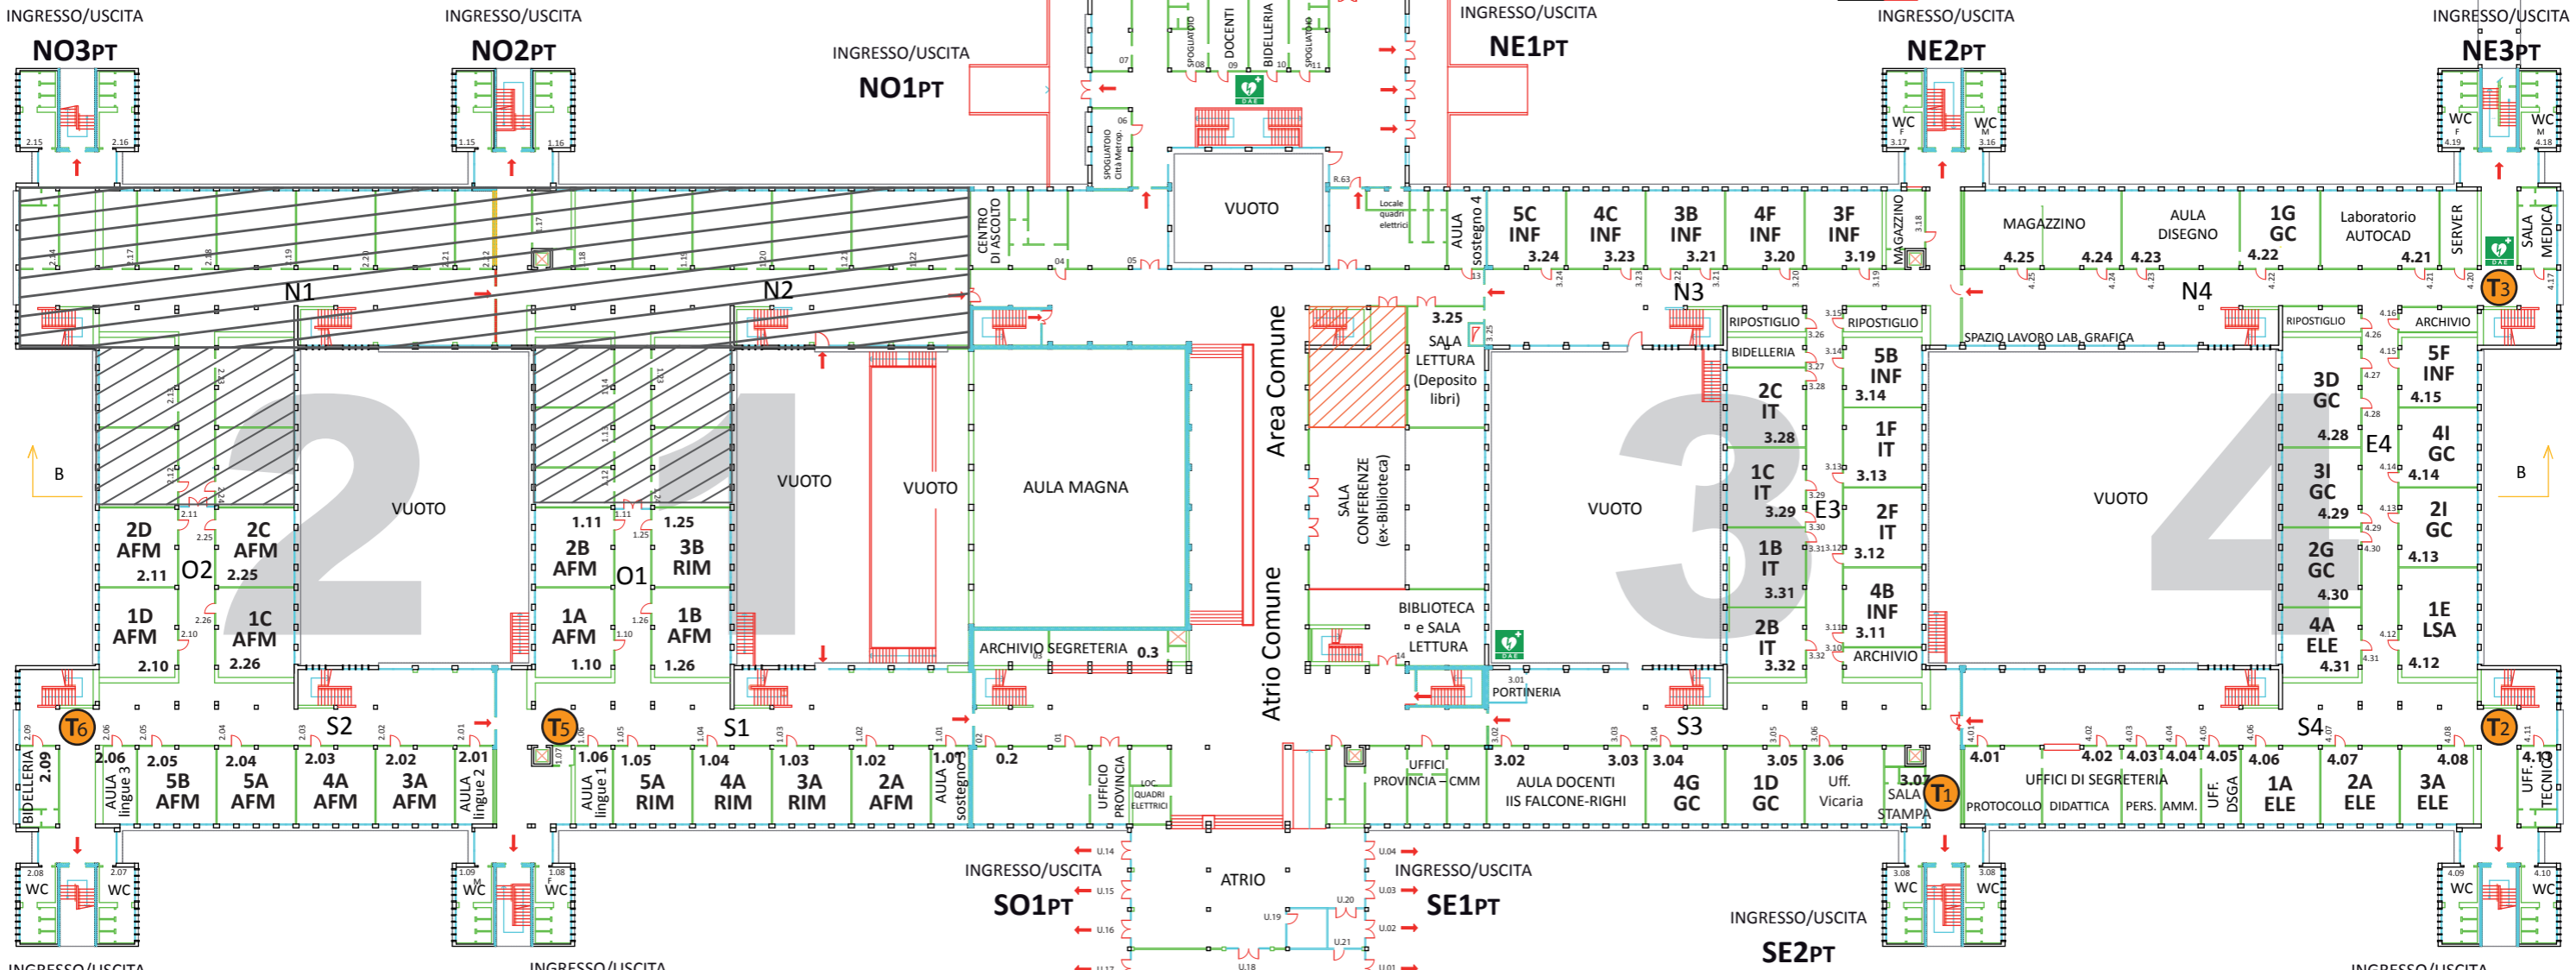

PIANO TERRA
SCHEMA COMPARTIMENTI

LEGENDA

- uscita verso l'alto
- uscita orizzontale
- uscita verso il basso
- AULA** Aula didattica
- Zone Liceo Vico
- T** Totem badge registro

IIS Falcone-Righi, v.le Italia 22/26, Corsico

Centro Omnicomprensivo Corsico – Piano Terra

Aule utilizzabili nella didattica
Comparti e numerazione aule

Dis.: Pio Cocomazzi

Planimetria PTR15

Data: 09/2025

Rev.: 16