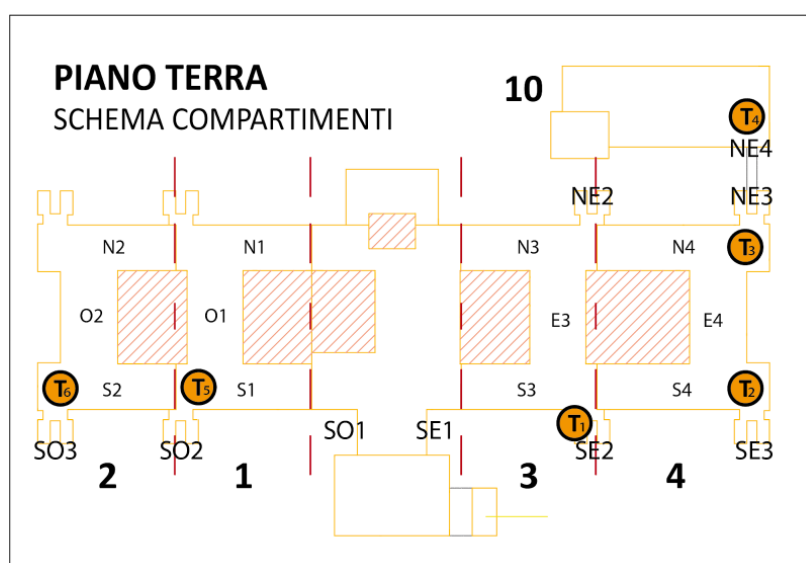

IIS Falcone-Righi, Corsico – Conteggio alunni a.s. 2023/24

Dati aggiornati a 8 SETTEMBRE 2023

Classi Tecnologico	Nr. Alunni	Locale aula	Bussola ingresso	Classi Economico	Nr. Alunni	Locale aula	Bussola ingresso	Classi Liceo	Nr. Alunni	Locale aula	Bussola ingresso
1A EE	22	4.29	SE3	1A AFM	24	2.02	SO3	1A LSA	23	8.07	SE2
1B IT	27	3.28	NE3	1B AFM	25	1.26	SO2	1B LSA	23	5.01	SE2
1C IT	27	3.29	SE2	1C AFM	25	2.26	SO3	1C LSA	23	7.01	SO3
1D GC	25	4.12	SE3	1D AFM	24	1.05	SO2	1D LSA	25	5.06	SE2
1F IT	29	4.28	NE3	2A AFM	19	1.02	SO2	2A LSA	19	9.02	SE2
1G GC	27	4.07	SE3	2B AFM	24	1.03	SO2	2B LSA	21	8.01	SE2
1I GC	23	4.08	SE3	2C AFM	23	1.04	SO2	2C LSA	22	7.03	SO3
2A EE	16	4.13	SE3	3A AFM	22	2.03	SO3	2D LSA	23	5.14	SE2
2B IT	22	3.19	NE3	3A RIM	19	2.25	SO3	3A LSA	22	9.03	SE2
2C IT	22	3.31	SE2	3A SIA	19	6.31	SO2	3B LSA	22	8.03	SE2
2D GC	20	4.30	SE3	3B AFM	22	1.25	SO2	3C LSA	21	7.05	SO3
2F IT	25	3.12	SE2	4A RIM	21	2.05	SO3	3D LSA	26	5.15	SE2
2G GC	18	3.04	SE2	4A SIA	17	6.15	SO2	4A LSA	24	9.04	SE2
2I GC	17	4.31	SE3	4B AFM	26	1.10	SO2	4B LSA	23	8.04	SE2
3B INF	16	3.32	SE2	5A RIM	22	2.11	SO3	4C LSA	24	7.06	SO3
3C INF	16	3.21	NE3	5A SIA	17	6.27	SO2	4D LSA	19	6.05	SO2
3D GC	22	9.15	NE3	5B AFM	17	1.11	SO2	5A LSA	13	9.06	SE3
3F INF	18	3.20	NE3	5C AFM	20	2.04	SO3	5B LSA	19	8.06	SE2
3G GC	17	9.13	NE3					5C LSA	19	7.07	SO3
4A ELE	15	4.14	NE3					5D LSA	18	6.30	SO2
4B INF	22	3.23	NE3								
4D GC	22	4.06	SE3								
4F INF	23	3.13	SE2								
5A ELE	13	4.15	NE3								
5B INF	21	3.24	NE3								
5D GC	19	9.12	NE3								
5F INF	14	4.22	NE3								
5G GC	18	3.06	SE2								

	Alunni	Classi
Classi I	372	15
Classi II	291	14
Classi III	262	13
Classi IV	236	11
Classi V	230	13
Totale	1391	66

Bussole ingresso Nr. studenti

T1	SE2	419
T2	SE3	185
T3	NE3	255
T4	NE4	0
T5	SO2	270
T6	SO3	262